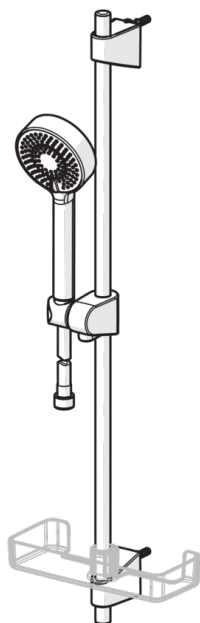

EAN: 6414150076220

www.oras.com/lv/products/oras/product/544

Oras Apollo dušas komplekts ar rokas dušu ar trim plūsmas iespējām, tai skaitā Eko plūsmas kontroli, ar regulējamu, maksimums 720 mm garu dušas stieni, 1750 mm garu dušas šļūteni un ziepju trauku

- Vannas istabā, Duša
- Hroms

Tehniskie dati

Rezerves daļas

SP540

	Kods
--	-------------

01	601189V
02	602331V