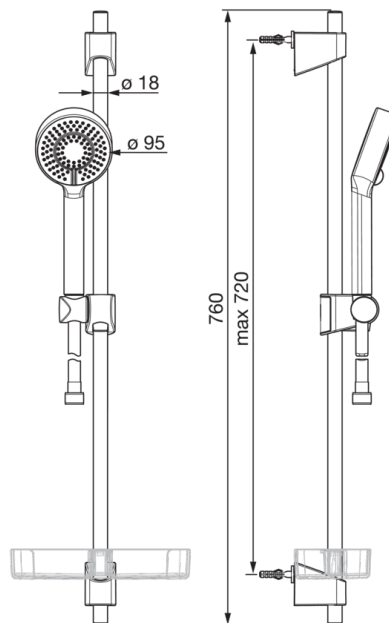

EAN: 6414150076220

www.oras.com/lv/products/oras/product/544

Oras Apollo dušas komplekts ar rokas dušu ar trim plūsmas iespējām, tai skaitā Eko plūsmas kontroli, ar regulējamu, maksimums 720 mm garu dušas stieni, 1750 mm garu dušas šļūteni un ziepju trauku

- Vannas istabā, Duša
- Hroms

Tehniskie dati

Rezerves daļas

SP540

	Kods
--	-------------

01	601189V
02	602331V