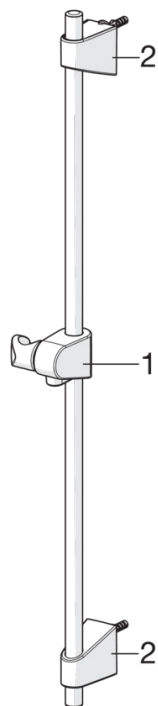

EAN: 6414150076220

www.oras.com/lv/products/oras/product/544

Oras Apollo dušas komplekts ar rokas dušu ar trim plūsmas iespējām, tai skaitā Eko plūsmas kontroli, ar regulējamu, maksimums 720 mm garu dušas stieni, 1750 mm garu dušas šļūteni un ziepju trauku

- Vannas istabā, Duša
- Hroms

Tehniskie dati

Rezerves daļas

SP540

	Kods
--	-------------

01	601189V
02	602331V